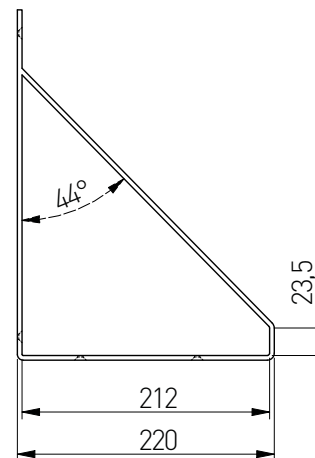

Мах. нагрузка 30 кг / 1 шт.

20

PP-GINO-20M

черный

сталь