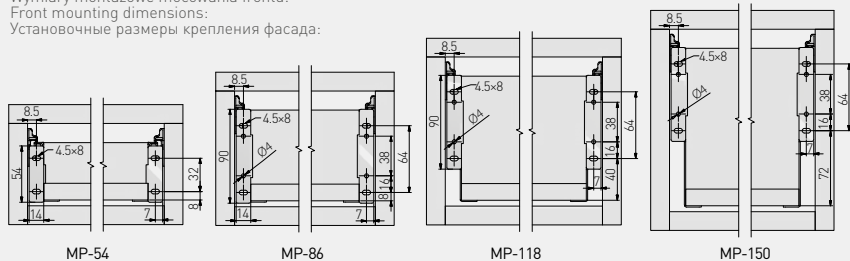

Prowadnica Metalbox MP
Slide Metalbox MP
Направляющая Metalbox MP

Wymiary montażowe mocowania frontu:
Front mounting dimensions:
Установочные размеры крепления фасада:

Rozstaw otworów montażowych:
Mounting dimensions:
Монтажные отверстия:

Model	Height (mm)	Length (mm)	AV (mm)	Weight (kg)	Material	Finish	Color	Material		
MP-054350-10	54	350	88	niepełny partial неполное	25	lakier lacquer лак	biały white белый	stal steel сталь		
MP-054400-10		400								
MP-054450-10		450								
MP-054500-10		500								
MP-054450-80		450								
MP-054500-80		500								
MP-086270-10	86	270	88				biały white белый			
MP-086300-10		300								
MP-086350-10		350								
MP-086400-10		400								
MP-086450-10		450								
MP-086500-10		500								
MP-086550-10		550					118		szary gray серый	
MP-086270-80		270								
MP-086300-80		300								
MP-086350-80		350								
MP-086400-80		400								
MP-086450-80		450								
MP-086500-80		500								
MP-086550-80		550					118		biały white белый	
MP-118350-10		118					350			88
MP-118400-10							400			
MP-118450-10							450			
MP-118500-10							500			
MP-150270-10	150	270	88	biały white белый						
MP-150300-10		300								
MP-150350-10		350								
MP-150400-10		400								
MP-150450-10		450								
MP-150500-10		500								
MP-150550-10		550		118	szary gray серый					
MP-150270-80		270								
MP-150300-80		300								
MP-150350-80		350								
MP-150400-80		400								
MP-150450-80		450								
MP-150500-80		500								
MP-150550-80		550		118						