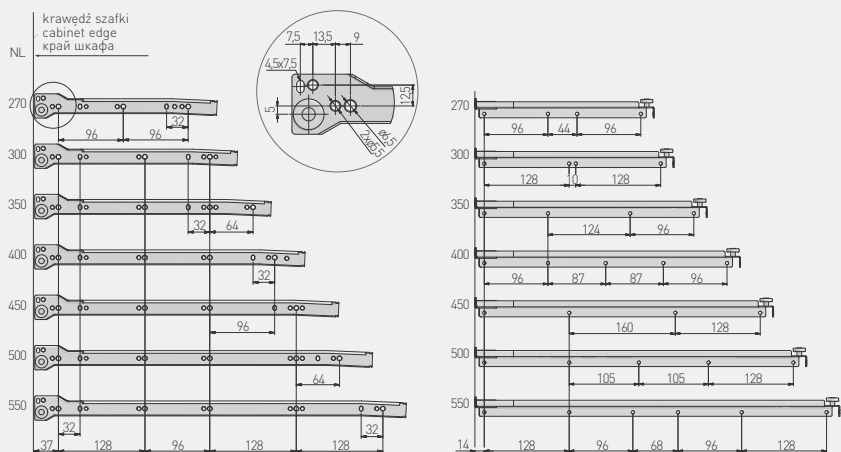

Prowadnica Metalbox MP
Slide Metalbox MP
Направляющая Metalbox MP

Wymiary montażowe mocowania frontu:
Front mounting dimensions:
Установочные размеры крепления фасада:

Rozstaw otworów montażowych:
Mounting dimensions:
Монтажные отверстия:

Model	Height (mm)	Length (mm)	AV (mm)	Weight (kg)	Material	Finish	Color	Material		
MP-054350-10	54	350	88	niepełny partial неполное	25	lakier lacquer лак	biały white белый	stal steel сталь		
MP-054400-10		400								
MP-054450-10		450								
MP-054500-10		500								
MP-054450-80		450								
MP-054500-80		500								
MP-086270-10	86	270	88				biały white белый			
MP-086300-10		300								
MP-086350-10		350								
MP-086400-10		400								
MP-086450-10		450								
MP-086500-10		500								
MP-086550-10		550					118		szary gray серый	
MP-086270-80		270								
MP-086300-80		300								
MP-086350-80		350								
MP-086400-80		400								
MP-086450-80		450								
MP-086500-80		500								
MP-086550-80		550					118		biały white белый	
MP-118350-10		118					350			88
MP-118400-10							400			
MP-118450-10							450			
MP-118500-10							500			
MP-150270-10	150	270	88	biały white белый						
MP-150300-10		300								
MP-150350-10		350								
MP-150400-10		400								
MP-150450-10		450								
MP-150500-10		500								
MP-150550-10		550		118	szary gray серый					
MP-150270-80		270								
MP-150300-80		300								
MP-150350-80		350								
MP-150400-80		400								
MP-150450-80		450								
MP-150500-80		500								
MP-150550-80		550		118						