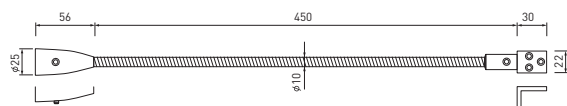

LD-BOS1CBWB-53

LD-BOS1CBWG-53