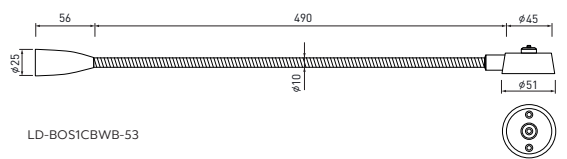

PL Oprawa LED | EN LED fixture | RU Светильник LED

BOSTON

LD-BOS1CBWB-53

LD-BOS1CBWG-53

	INFO	W	☀	📦	📦	📊
LD-BOS1CBWG-53	BOSTON	1 W	90-100 lm	Aluminium	0,26 kg	5902801002915
LD-BOS1CBWB-53	BOSTON 2					5902801002939