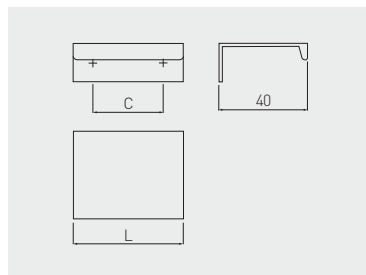

Uchwyt HEXI
Handle HEXI
Ручка HEXI

NEW

 C mm	 L mm					
		chrom chrome хром	aluminium aluminium алюминий	biały mat white matt белый матовый	czarny mat black matt чёрный матовый	aluminium aluminium алюминий
32	50	UA-HEXI-01	UA-HEXI-05	UA-HEXI-10M	UA-HEXI-20M	
96	150	UA-HEXI96-01	UA-HEXI96-05	UA-HEXI96-10M	UA-HEXI96-20M	
192	225	UA-HEXI192-01	UA-HEXI192-05	UA-HEXI192-10M	UA-HEXI192-20M	
do cięcia to cut для резки	3500	-	UA-HEXI-3500-05	-	UA-HEXI-3500-20M	

 C mm	 L mm				
		antracyt anthracite антрацит	złoty szcztokowany brushed gold матовое золото	aluminium aluminium алюминий	
32	50	UA-HEXI-60	UA-HEXI-18		
96	150	UA-HEXI96-60	UA-HEXI96-18		
192	225	UA-HEXI192-60	UA-HEXI192-18		