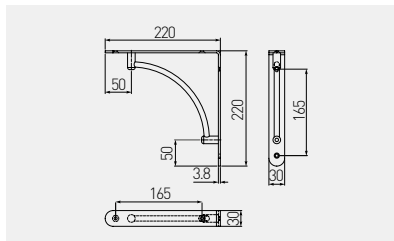

Podpórka WB-25 pod półkę
Shelf support bracket WB-25
Полкодержатель WB-25

WB-073025-01	30 / 2 szt. 30 / 2 pcs.	chrom / chrome / хром	stal / steel / сталь
WB-073025-06	30 / 2 шт.	stal szcztokowana / brushed steel / шлифованная сталь	