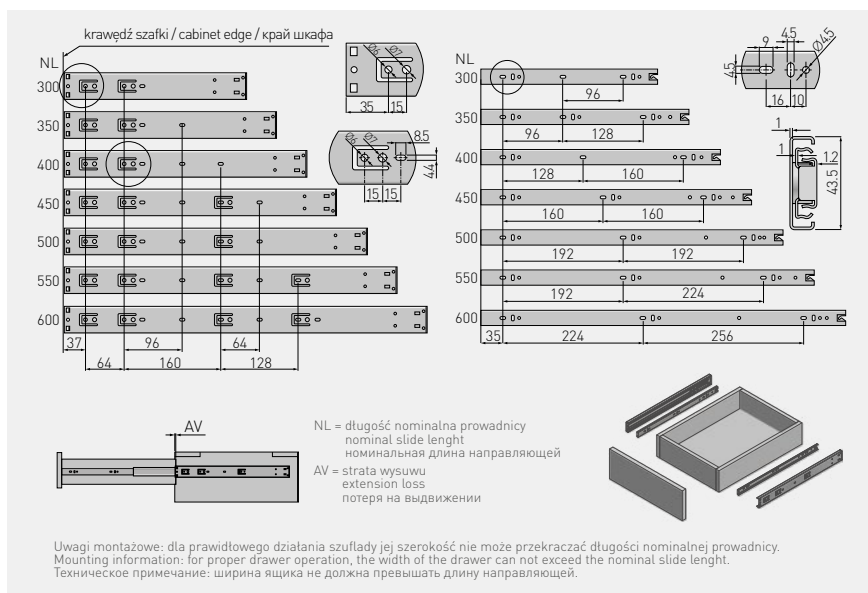

Prowadnica kulkowa push to open H45 GX
 Ball bearing slide push to open H45 GX
 Шариковая направляющая push to open H45 GX

		 L mm	 AV mm		 kg		
PK-P-H45-300-GX		300	30	pełny full полное	25	ocynk galvanized гальваника	stal steel сталь
PK-P-H45-350-GX		350					
PK-P-H45-400-GX		400					
PK-P-H45-450-GX		450					
PK-P-H45-500-GX		500					
PK-P-H45-550-GX		550					
PK-P-H45-600-GX		600					