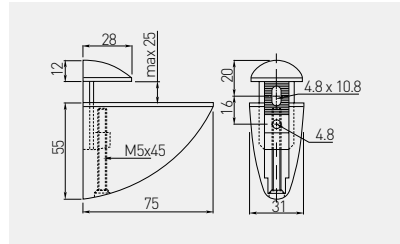

Podpórka PELIKAN średnia
Shelf support PELIKAN medium
Полкодержатель PELIKAN средний

PP-SP0075-01	chrom / chrome / хром	ZnAl
PP-SP0075-02	satyna / satin / сатин	
PP-SP0075-05	aluminium / aluminium / алюминий	
PP-SP0075-06	stal szczotkowana / brushed steel шлифованная сталь	

A - max 10 kg / макс. 10 кг
B - 50 cm / 50 см
C - 25 cm / 25 см

Maksymalne obciążenie zależy od ilości wsporników i materiału z jakiego wykonana jest półka.

The maximum load depends on the number of supports and material of which the shelf is made.

Максимальная нагрузка зависит от количества кронштейнов и материала, из которого изготовлена полка.