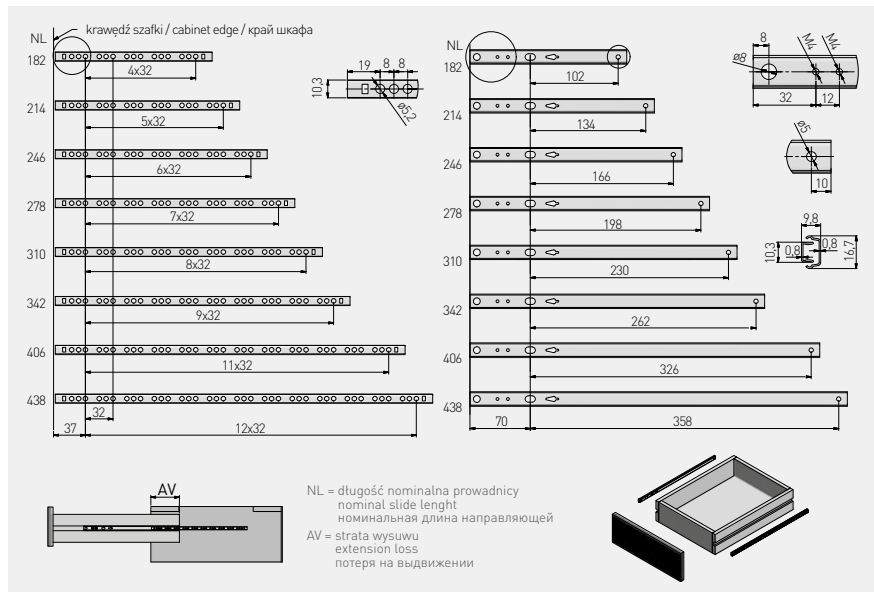

Prowadnica kulkowa H17
 Ball bearing slide H17
 Шариковая направляющая H17

Model	L (mm)	AV (mm)	Configuration	Quantity	Material	Material	Quantity
PK-0H17182XP	182	62	niepełny / partial / неполное	10	ocynk / galvanized / гальваника	stal / steel / сталь	100
PK-0H17214XP	214	77					
PK-0H17246XP	246						
PK-0H17278XP	278	100					
PK-0H17310XP	310						
PK-0H17342XP	342						
PK-0H17406XP	406						
PK-0H17438XP	438	50					