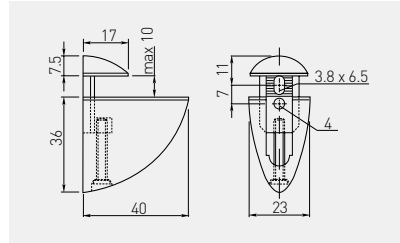

Podpórka PELIKAN mini
Shelf support PELIKAN mini
Полкодержатель PELIKAN мини

PP-XS0045-01	chrom / chrome / хром	ZnAl
PP-XS0045-02	satyna / satin / сатин	
PP-XS0045-05	aluminium / aluminium / алюминий	

A - max 5 kg / макс. 5 кг
B - 25 cm / 25 см
C - 15 cm / 15 см

Maksymalne obciążenie zależy od ilości wsporników i materiału z jakiego wykonana jest półka.

The maximum load depends on the number of supports and material of which the shelf is made.

Максимальная нагрузка зависит от количества кронштейнов и материала, из которого изготовлена полка.