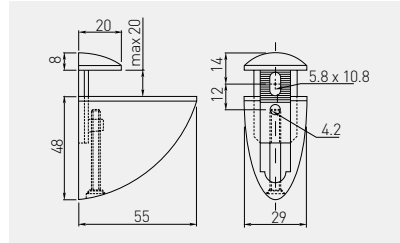

Podpórka PELIKAN mata
Shelf support PELIKAN small
Полкодержатель PELIKAN маленький

PP-MP0055-01	chrom / chrome / хром	ZnAl
PP-MP0055-02	satyna / satin / сатин	
PP-MP0055-05	aluminium / aluminium / алюминий	
PP-MP0055-06	stal szorstkowana / brushed steel / шлифованная сталь	
PP-MP0055-10	biały / white / белый	
PP-MP0055-20	czarny / black / чёрный	

A - max 8 kg / макс. 8 кг
B - 40 cm / 40 см
C - 20 cm / 20 см

Maksymalne obciążenie zależy od ilości wsporników i materiału z jakiego wykonana jest półka.

The maximum load depends on the number of supports and material of which the shelf is made.

Максимальная нагрузка зависит от количества кронштейнов и материала, из которого изготовлена полка.