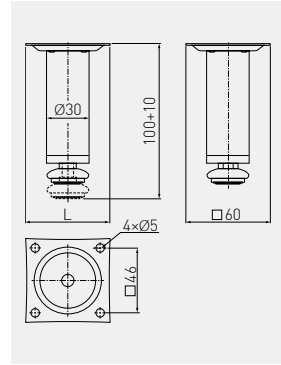

Nóżka BD-100 z regulacją  
Adjustable leg BD-100  
Ножка BD-100 с регулировкой

		 H mm		
NM-BD-100-01		100 + 10	chrom / chrome / хром	stal / steel / сталь
NM-BD-100-02			satyna / satin / сатин	
NM-BD-100-05			aluminium / aluminium / алюминий	
NM-BD-100-06			stal szcztokowana / brushed steel / шлифованная сталь	