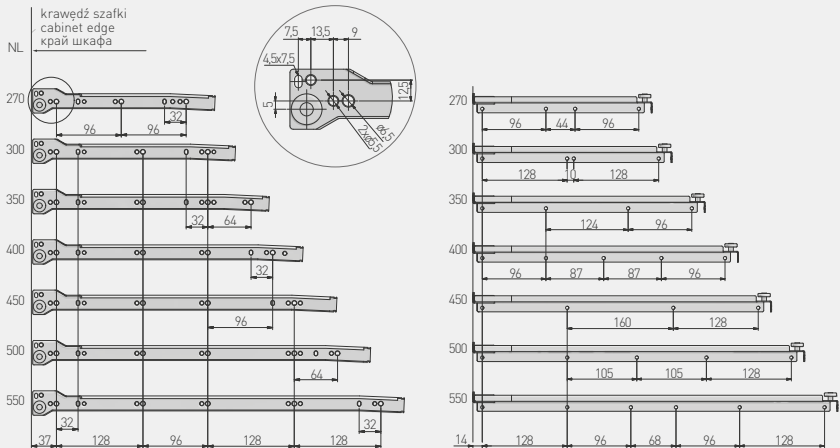

Prowadnica Metalbox MP
Slide Metalbox MP
Направляющая Metalbox MP

Wymiary montażowe mocowania frontu:
Front mounting dimensions:
Установочные размеры крепления фасада:

Rozstaw otworów montażowych:
Mounting dimensions:
Монтажные отверстия:

Model	Height (mm)	Length (mm)	AV (mm)	Weight (kg)	Material	Finish	Color		
MP-054350-10	54	350	88	niepełny partial неполное	25	lakier lacquer лак	biały white белый		
MP-054400-10		400							
MP-054450-10		450							
MP-054500-10		500							
MP-054450-80		450							
MP-054500-80		500							
MP-086270-10	86	270	88				biały white белый		
MP-086300-10		300							
MP-086350-10		350							
MP-086400-10		400							
MP-086450-10		450							
MP-086500-10		500							
MP-086550-10		550					118		
MP-086270-80		270					88	szary gray серый	
MP-086300-80		300							
MP-086350-80		350							
MP-086400-80		400							
MP-086450-80		450							
MP-086500-80		500							
MP-086550-80		550					118		
MP-118350-10		118					350	88	biały white белый
MP-118400-10							400		
MP-118450-10							450		
MP-118500-10							500		
MP-150270-10	150	270	88						
MP-150300-10		300							
MP-150350-10		350							
MP-150400-10		400							
MP-150450-10		450							
MP-150500-10		500							
MP-150550-10		550	118						
MP-150270-80		270	88	szary gray серый					
MP-150300-80		300							
MP-150350-80		350							
MP-150400-80		400							
MP-150450-80		450							
MP-150500-80		500							
MP-150550-80		550	118						