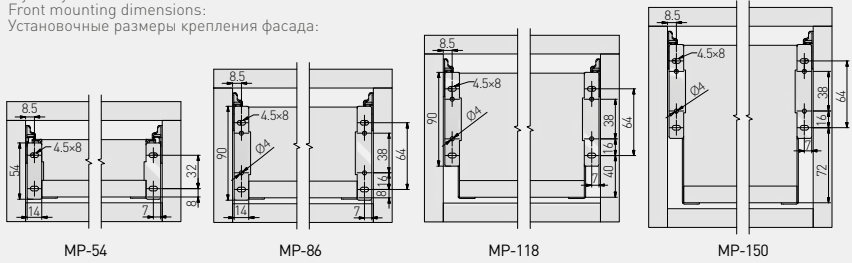

Prowadnica Metalbox MP
Slide Metalbox MP
Направляющая Metalbox MP

Wymiary montażowe mocowania frontu:
Front mounting dimensions:
Установочные размеры крепления фасада:

Rozstaw otworów montażowych:
Mounting dimensions:
Монтажные отверстия:

Model	Height (mm)	Length (mm)	AV (mm)	Weight (kg)	Material	Finish	Color		
MP-054350-10	54	350	88	niepełny partial неполное	25	lakier lacquer лак	biały white белый		
MP-054400-10		400							
MP-054450-10		450							
MP-054500-10		500							
MP-054450-80		450							
MP-054500-80		500							
MP-086270-10	86	270	88				biały white белый		
MP-086300-10		300							
MP-086350-10		350							
MP-086400-10		400							
MP-086450-10		450							
MP-086500-10		500							
MP-086550-10		550					118		
MP-086270-80		270					88	szary gray серый	
MP-086300-80		300							
MP-086350-80		350							
MP-086400-80		400							
MP-086450-80		450							
MP-086500-80		500							
MP-086550-80		550					118		
MP-118350-10		118					350	88	biały white белый
MP-118400-10							400		
MP-118450-10							450		
MP-118500-10							500		
MP-150270-10	150	270	88						
MP-150300-10		300							
MP-150350-10		350							
MP-150400-10		400							
MP-150450-10		450							
MP-150500-10		500							
MP-150550-10		550	118						
MP-150270-80		270	88	szary gray серый					
MP-150300-80		300							
MP-150350-80		350							
MP-150400-80		400							
MP-150450-80		450							
MP-150500-80		500							
MP-150550-80		550	118						