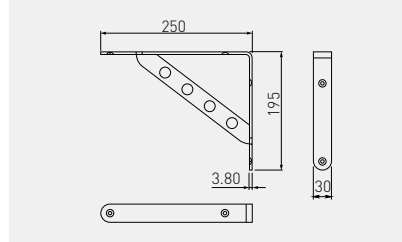

Podpórka WB-24 pod półkę
Shelf support bracket WB-24
Полкодержатель WB-24

WB-073024-01	30 / 2 szt. 30 / 2 pcs.	chrom / chrome / хром	stal / steel / сталь
WB-073024-06	30 / 2 шт.	stal szcztokowana / brushed steel / шлифованная сталь	